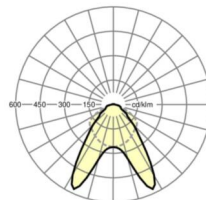

Оптика

Оснастка	LED, цветопередача/оттенок света CRI ≥ 80 / 4000K
Допуск для координаты цветности (MacAdam)	3SDCM
Фотобиологическая безопасность (светильник)	RG1
Номинальный световой поток	5172lm
Срок службы LED	50000h L80/B10 (Tq 45°C)
светоотдача светильников	190lm/W
Угол излучения	80° (C0) / 120° (C90)
UGR поп./вдоль	21.9 / 25.5

DEEP-LINK

<https://www.regiolum.de/ru/article/18364306600>

Ссылка	LED 5000lm 840
ηLB	100 %
Φ ↓/↑	97 % / 3 %
UGR поп./вдоль	21.9 / 25.5

Механика

цвет корпуса	белый стандартный для электротехники RAL 9016
размеры (LxWxH/DxH)	1531mm x 63mm x 46mm
вес (нетто)	2.02kg
Вид монтажа	сборка трековых систем

размеры

L	1531 mm	Длина
В	63 mm	Ширина
н	46 mm	Высота