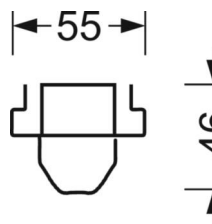

Оптика

Оснастка	LED, цветопередача/оттенок света CRI ≥ 80 / 4000K
Допуск для координаты цветности (MacAdam)	3SDCM
Фотобиологическая безопасность (светильник)	RG1
Номинальный световой поток	5172lm
Срок службы LED	50000h L80/B10 (Tq 45°C)
светоотдача светильников	190lm/W
Угол излучения	80° (C0) / 120° (C90)
UGR поп./вдоль	21.9 / 25.5

DEEP-LINK

<https://www.regiolum.de/ru/article/18364306600>

Ссылка	LED 5000lm 840
ηLB	100 %
Φ ↓/↑	97 % / 3 %
UGR поп./вдоль	21.9 / 25.5

Механика

цвет корпуса	белый стандартный для электротехники RAL 9016
размеры (LxWxH/DxH)	1531mm x 63mm x 46mm
вес (нетто)	2.02kg
Вид монтажа	сборка трековых систем

размеры

L	1531 mm	Длина
В	63 mm	Ширина
н	46 mm	Высота