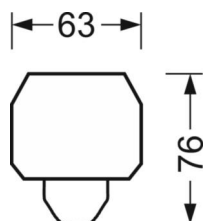

DEEP-LINK

<https://www.regiolum.de/ru/article/18364306600>

Ссылка	LED 5000lm 840
ηLB	100 %
Φ ↓/↑	97 % / 3 %
UGR поп./вдоль	21.9 / 25.5

Механика

цвет корпуса	белый стандартный для электротехники RAL 9016
размеры (LxWxH/DxH)	1531mm x 63mm x 46mm
вес (нетто)	2.02kg
Вид монтажа	сборка трековых систем

размеры

L	1531 mm	Длина
В	63 mm	Ширина
н	46 mm	Высота